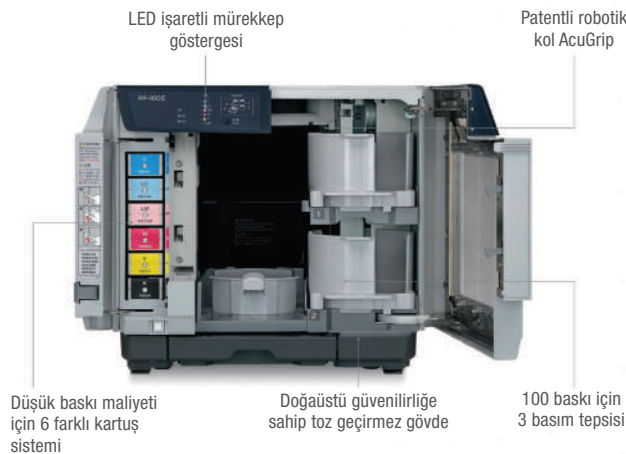

PP-100

Serisi

Verileri Kolay ve Hatasız Kopyalayın

Otomatik disk beslemesi ile CD ve DVD'leri tek tek baskı yaparak işlemi hızlandırır.

Epson PP-100, disk baskısı yapabilen bir otomatik baskı sistemi olarak öne çıkıyor. Bu cihaz, CD ve DVD gibi optik disklerin üzerine yüksek kaliteli baskılar yapabilme yeteneğine sahiptir. İşletmeler için, özellikle hastaneler, müzik, film, veri depolama ve diğer medya sektörlerinde faaliyet gösterenler için oldukça kullanışlıdır. Epson'un MicroPiezo mürekkep püskürtme teknolojisi, geniş bir renk gamı sunar, böylece baskılar daha zengin ve canlı olur. Kullanıcılar, baskı işlemlerini daha iyi kontrol etmek ve düzenlemek için özel yazılım ve sürücülerle birlikte gelir. Otomatik disk beslemesi sayesinde işlemi hızlandırır ve işgücü maliyetlerini azaltır. Başta hastaneler gibi, büyük miktarlarda disk baskısı gereken işletmeler için idealdir.